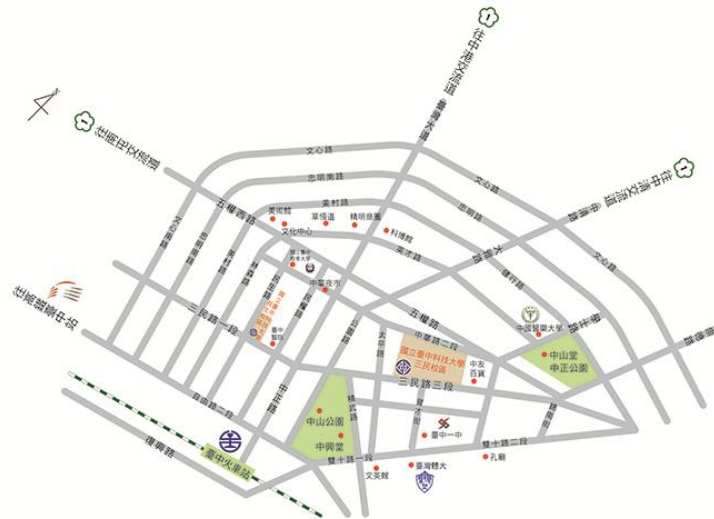

國立臺中科技大學交通路線資訊(1140321 版)

※民生校區(台中市西區三民路一段 193 號)

一、搭乘高鐵

- (1) 26 市區公車：嶺東科技大學—新烏日車站(C 區)—新民高中，至「臺中科大民生校區」站下車。
- (2) 99 市區公車：嶺東科技大學—高鐵台中站—精武車站，至「臺中科大民生校區」站下車。
- (3) 70 市區公車：高鐵臺中站—高鐵臺中站—第一廣場，至「第二信用」站下車，另步行約 5 分鐘即可抵本校區。
- (4) 158 市區公車：台中高鐵站—臺中科大民生校區—朝陽科技大學，至「臺中科大民生校區」站下車。

二、大眾交通工具

台中公車即時動態資訊

由臺中火車站步行約 10~15 分鐘，即可抵達本校區。

- (1) 臺中客運：26 路直抵三民路本校區。
27、101、107、290、323、324、325 路於民權路之臺中醫院站牌下車，步行約 2-3 分鐘即可抵三民路本校區。
- (2) 仁友客運：30、32 路於民權路之臺中醫院站牌下車，步行約 2-3 分鐘即可抵三民路本校區。
- (3) 統聯客運：25、37 路於民權路之臺中醫院站牌下車，步行約 2-3 分鐘即可抵三民路本校區。
- (4) 中鹿客運：21、99 路直抵三民路本校區。
45 路於民權路之臺中醫院站牌下車，步行約 2-3 分鐘即可抵三民路本校區。
- (5) 全航客運：158 路直抵三民路本校區。
- (6) 彰化客運：6933 路直抵三民路本校區。
- (7) 豐原客運：850 路於民權路之臺中醫院站牌下車，步行約 2-3 分鐘即可抵三民路本校區。
- (8) 綠能街車：11 號於民權路之臺中醫院站下車，步行約 2-3 分鐘即可抵三民路本校區。

三、自行開車

- (1) 國道 1 號：
 - (1) 臺中交流道→下交流道(往臺中市區方向)→臺灣大道三段→(右轉)三民路一段→民生路口本校區校門。
 - (2) 南屯(五權)交流道→下交流道→五權西路→五權路→(右轉)民權路→(右轉)三民路一段→民生路口本校區校門。
- (2) 國道 3 號：
龍井交流道→下交流道(往臺中市區方向)→向上路六段→向上路五段→向上路四段→向上路三段→向上路二段→向上路一段→(右轉)民權路→(右轉)三民路一段→民生路口本校區校門。
- (3) 中彰快速道路 74 號、中投快速道路 63 號於臺中市系統交流道路經市區平面道路可抵達本校區。

四、停車資訊

本校區位於臺中市區，並不對外開放校區內停車空間。建議開車前來者，可利用本校區週邊道路如三民路、民生路、柳川東路、柳川西路等路邊停車位停放車輛，亦可利用柳川東路二段署立臺中醫院收費停車場。

編號	停車場名稱	平日費用資訊
①	廣十地下停車場 中華路一段 1 之 120 號	30 元 / 小時
②	城市車旅停車場 交通局平和站 西區民生路 109 號	20 元 / 小時
③	Times 台中自治街停車場 台中市西區自治街 51 號	40 元 / 小時
④	城市車旅停車場 交通局廣民站 西區四維街 70 號	20 元 / 小時
⑤	台中醫院第二停車場(民生路) 台中市西區民生路 83 號	30 元 / 小時
⑥	城市車旅 中區三站停車場 台中市西區民權路 164 號	60 元 / 小時
⑦	廣擎天停車場 台中市西區柳川東路三段 164 號	60 元 / 小時
⑧	台中醫院停車場(三民路) 台中市西區三民路一段 199 號	30 元 / 小時