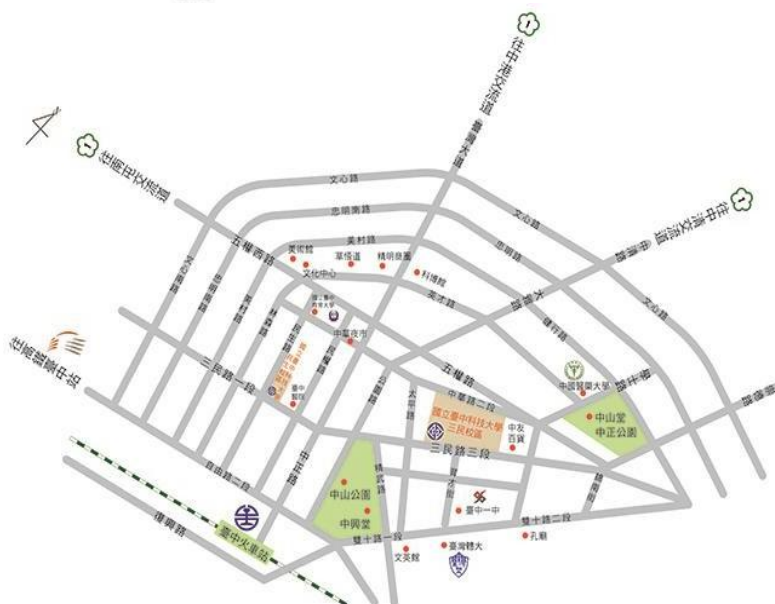

國立臺中科技大學交通路線資訊(1140321版)

※三民校區(臺中市北區三民路三段129號)

搭乘高鐵或臺鐵-轉乘公車/捷運

高鐵烏日站(臺中站)→可搭乘高鐵接駁車或臺鐵(新烏日站)至臺中火車站，轉搭市區公車至本校；或於該站轉搭乘路經「國立臺中科技大學」站名之公車直抵本校區，以下公車路線供參。

- 26市區公車：嶺東科技大學—新烏日車站(C區)—新民高中，至「國立臺中科技大學」站下車。
- 70市區公車：嶺東科技大學—高鐵臺中站—第一廣場(經臺中科技大学)，至「國立臺中科技大學」站下車。
- 82延市區公車：高鐵臺中站—水湳，至「國立臺中科技大學」站下車。
- 99市區公車：嶺東科技大學—高鐵臺中站—精武車站，至「國立臺中科技大學」站下車。
- 159高鐵快捷公車：高鐵臺中站—臺中公園，於臺中一中站下車再步行至「國立臺中科技大學」。
- 高鐵烏日站(臺中站)→轉乘捷運文心崇德站→轉乘崇德幹線公車(路線於「搭乘捷運」項下說明)

搭乘公車

台中公車即時動態資訊

搭乘路經「國立臺中科技大學」站名之公車，皆可直抵本校區。或由臺中火車站步行約20~30分鐘，亦可抵達本校區，以下公車路線供參。

- 臺中客運：6、8、12、14、15、26、29、35、70、82、108、132、200、304、307、500、700、901路等直抵本校區。
- 中鹿客運：21、99、105路直抵本校區。
- 統聯客運：61、73、303、326路直抵本校區。
- 統聯客運(中台灣路線)：25、651路直抵本校區。
- 豐原客運：12、203、280、286、288、289、900路直抵本校區。
- 全航客運：5、12、58、700路直抵本校區。

搭乘捷運

台中捷運官方網站

搭乘捷運文心崇德站→轉乘崇德幹線公車(700路)，至「國立臺中科技大學」站下車。以下公車路線供參。

- 12市區公車：豐原高中-明德高中。
- 58市區公車：潭子勝利運動公園-中山醫學大學。
- 82市區公車：臺中車站—水湳。
- 105路公車：四張犁—龍井

自行開車

- 國道1號：
 - (1) 臺中交流道→下交流道(往臺中市區方向)→臺灣大道三段→(左轉)五權路→(右轉)三民路三→(右側)本校區校門。
 - (2) 中清(大雅)交流道→下交流道→中清路二段→中清路一段→(左轉)五權路→(右轉)中華路二段→本校中商大樓→本校區。
 - (3) 南屯(五權)交流道→下交流道→五權西路→五權路→(右轉)三民路三段→(右側)本校區校門。
- 國道3號：

龍井交流道→下交流道(往臺中市區方向)→臺灣大道五段→(左轉)五權路→(右轉)三民路三段→(右側)本校區校門。
- 中彰快速道路74號、中投快速道路63號：於臺中市系統交流道路經市區平面道路可抵達本校區。

停車資訊

本校校園停車空間有限，僅對外開放20至35個中商大樓收費停車位(由中華路進入)，無法再提供自行開車考生暨陪停車考人員服務，除利用大眾交通工具與會外，可利用本校區周邊道路之路邊停車位停放車輛