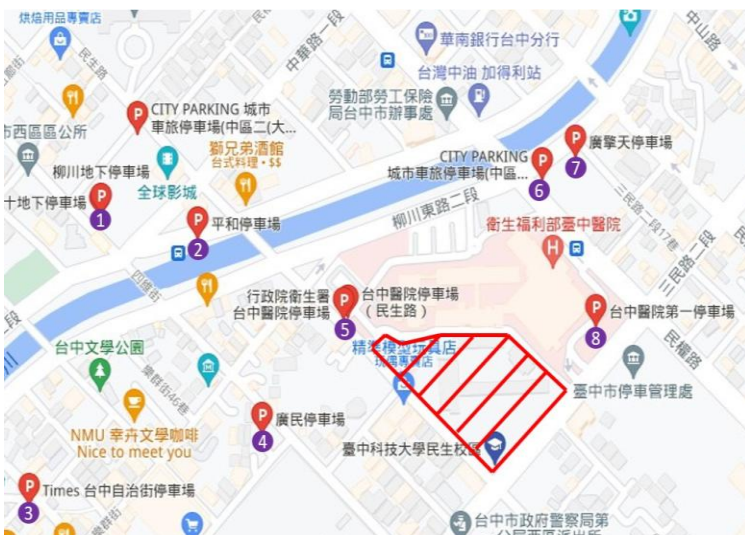

國立臺中科技大學交通路線資訊(1140321 版)

※民生校區(台中市西區三民路一段 193 號)

一、搭乘高鐵

- (1) 26 市區公車：嶺東科技大學—新烏日車站(C 區)—新民高中，至「臺中科大民生校區」站下車。
- (2) 99 市區公車：嶺東科技大學—高鐵台中站—精武車站，至「臺中科大民生校區」站下車。
- (3) 70 市區公車：高鐵臺中站—高鐵臺中站—第一廣場，至「第二信用」站下車，另步行約 5 分鐘即可抵本校區。
- (4) 158 市區公車：台中高鐵站—臺中科大民生校區—朝陽科技大學，至「臺中科大民生校區」站下車。

二、大眾交通工具

台中公車即時動態資訊

由臺中火車站步行約 10~15 分鐘，即可抵達本校區。

- (1) 臺中客運：26 路直抵三民路本校區。
27、101、107、290、323、324、325 路於民權路之臺中醫院站牌下車，步行約 2-3 分鐘即可抵三民路本校區。
- (2) 仁友客運：30、32 路於民權路之臺中醫院站牌下車，步行約 2-3 分鐘即可抵三民路本校區。
- (3) 統聯客運：25、37 路於民權路之臺中醫院站牌下車，步行約 2-3 分鐘即可抵三民路本校區。
- (4) 中鹿客運：21、99 路直抵三民路本校區。
45 路於民權路之臺中醫院站牌下車，步行約 2-3 分鐘即可抵三民路本校區。
- (5) 全航客運：158 路直抵三民路本校區。
- (6) 彰化客運：6933 路直抵三民路本校區。
- (7) 豐原客運：850 路於民權路之臺中醫院站牌下車，步行約 2-3 分鐘即可抵三民路本校區。
- (8) 綠能街車：11 號於民權路之臺中醫院站下車，步行約 2-3 分鐘即可抵三民路本校區。

三、自行開車

- (1) 國道 1 號：
 - (1) 臺中交流道→下交流道(往臺中市區方向)→臺灣大道三段→(右轉)三民路一段→民生路口本校區校門。
 - (2) 南屯(五權)交流道→下交流道→五權西路→五權路→(右轉)民權路→(右轉)三民路一段→民生路口本校區校門。
- (2) 國道 3 號：
龍井交流道→下交流道(往臺中市區方向)→向上路六段→向上路五段→向上路四段→向上路三段→向上路二段→向上路一段→(右轉)民權路→(右轉)三民路一段→民生路口本校區校門。
- (3) 中彰快速道路 74 號、中投快速道路 63 號於臺中市系統交流道路經市區平面道路可抵達本校區。

四、停車資訊

本校區位於臺中市區，並不對外開放校區內停車空間。建議開車前來者，可利用本校區週邊道路如三民路、民生路、柳川東路、柳川西路等路邊停車位停放車輛，亦可利用柳川東路二段署立臺中醫院收費停車場。

編號	停車場名稱	平日費用資訊
①	廣十地下停車場 中華路一段 1 之 120 號	30 元 / 小時
②	城市車旅停車場 交通局平和站 西區民生路 109 號	20 元 / 小時
③	Times 台中自治街停車場 台中市西區自治街 51 號	40 元 / 小時
④	城市車旅停車場 交通局廣民站 西區四維街 70 號	20 元 / 小時
⑤	台中醫院第二停車場(民生路) 台中市西區民生路 83 號	30 元 / 小時
⑥	城市車旅 中區三站停車場 台中市西區民權路 164 號	60 元 / 小時
⑦	廣擎天停車場 台中市西區柳川東路三段 164 號	60 元 / 小時
⑧	台中醫院停車場(三民路) 台中市西區三民路一段 199 號	30 元 / 小時