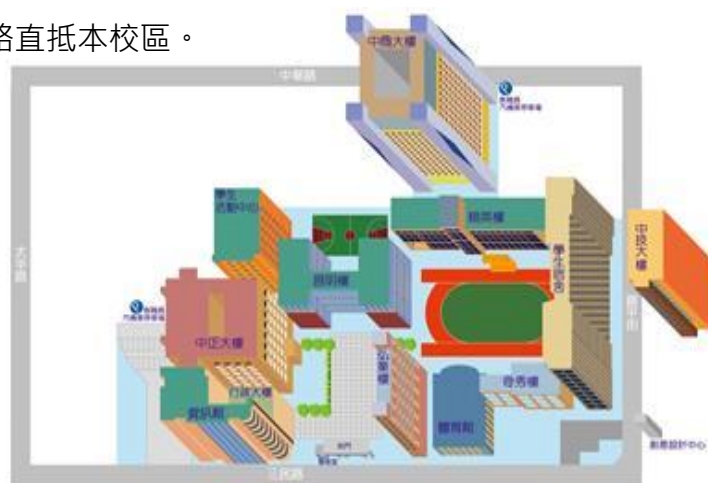

搭乘公車

台中公車即時動態資訊

搭乘路經「國立臺中科技大學」站名之公車，皆可直抵本校區。或由臺中火車站步行約20~30分鐘，亦可抵達本校區，以下公車路線供參。

- 臺中客運：6、8、12、14、15、26、29、35、70、82、108、132、200、304、307、500、700、901路等直抵本校區。
- 中鹿客運：21、99、105路直抵本校區。
- 統聯客運：61、73、303、326路直抵本校區。
- 統聯客運(中台灣路線)：25、651路直抵本校區。
- 豐原客運：12、203、280、286、288、289、900路直抵本校區。
- 全航客運：5、12、58、700路直抵本校區。

搭乘捷運

台中捷運官方網站

搭乘捷運文心崇德站→轉乘崇德幹線公車(700路)，至「國立臺中科技大學」站下車。以下公車路線供參。

- 12市區公車：豐原高中-明德高中。
- 58市區公車：潭子勝利運動公園-中山醫學大學。
- 82市區公車：臺中車站—水湳。
- 105路公車：四張犁—龍井

自行開車

- 國道1號：
 - (1) 臺中交流道→下交流道(往臺中市區方向)→臺灣大道三段→(左轉)五權路→(右轉)三民路三→(右側)本校區校門。
 - (2) 中清(大雅)交流道→下交流道→中清路二段→中清路一段→(左轉)五權路→(右轉)中華路二段→本校中商大樓→本校區。
 - (3) 南屯(五權)交流道→下交流道→五權西路→五權路→(右轉)三民路三段→(右側)本校區校門。
- 國道3號：

龍井交流道→下交流道(往臺中市區方向)→臺灣大道五段→(左轉)五權路→(右轉)三民路三段→(右側)本校區校門。
- 中彰快速道路74號、中投快速道路63號：於臺中市系統交流道路經市區平面道路可抵達本校區。

停車資訊

本校校園停車空間有限，僅對外開放20至35個中商大樓收費停車位(由中華路進入)，無法再提供自行開車考生暨陪停車考人員服務，除利用大眾交通工具與會外，可利用本校區周邊道路之路邊停車位停放車輛