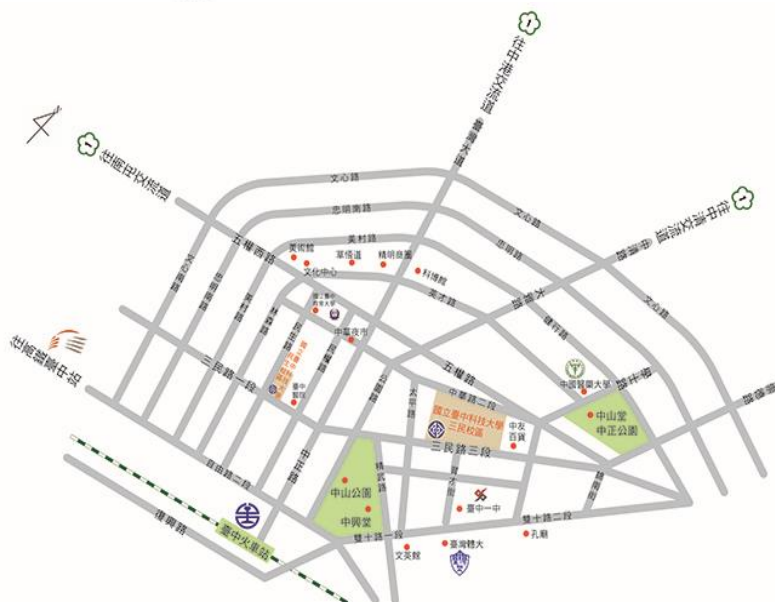

### 台中公車即時動態資訊

搭乘路經「國立臺中科技大學」站名之公車，皆可直抵本校區。或由臺中火車站步行約20~30分鐘，亦可抵達本校區，以下公車路線供參。

- 臺中客運：6、8、12、14、15、26、29、35、70、71、82、108、132、200、304、307、324、500、700、901路等直抵本校區。
- 中鹿客運：21、99、105路直抵本校區。
- 統聯客運：61、73、301、303、308、326、500路直抵本校區。
- 統聯客運(中台灣路線)：1、25路直抵本校區。
- 豐原客運：12、203、280、286、288、289、900路直抵本校區。
- 全航客運：5、12、58、700路直抵本校區。

### 搭乘捷運

搭乘捷運文心崇德站→轉乘崇德幹線公車，至「國立臺中科技大學」站下車。以下公車路線供參。

- 12市區公車：豐原高中-明德高中。
- 58市區公車：潭子勝利運動公園-中山醫學大學。
- 82市區公車：高鐵臺中站—水滴。

### 自行開車

- 國道1號：
  - (1)臺中交流道→下交流道(往臺中市區方向)→臺灣大道三段→(左轉)五權路→(右轉)三民路三→(右側)本校區校門。
  - (2)中清(大雅)交流道→下交流道→中清路二段→中清路一段→(左轉)五權路→(右轉)中華路二段→本校中商大樓→本校區。
  - (3)南屯(五權)交流道→下交流道→五權西路→五權路→(右轉)三民路三段→(右側)本校區校門。
- 國道3號：

龍井交流道→下交流道(往臺中市區方向)→臺灣大道五段→(左轉)五權路→(右轉)三民路三段→(右側)本校區校門。
- 中彰快速道路74號、中投快速道路63號：於臺中市系統交流道經市區平面道路可抵達本校區。