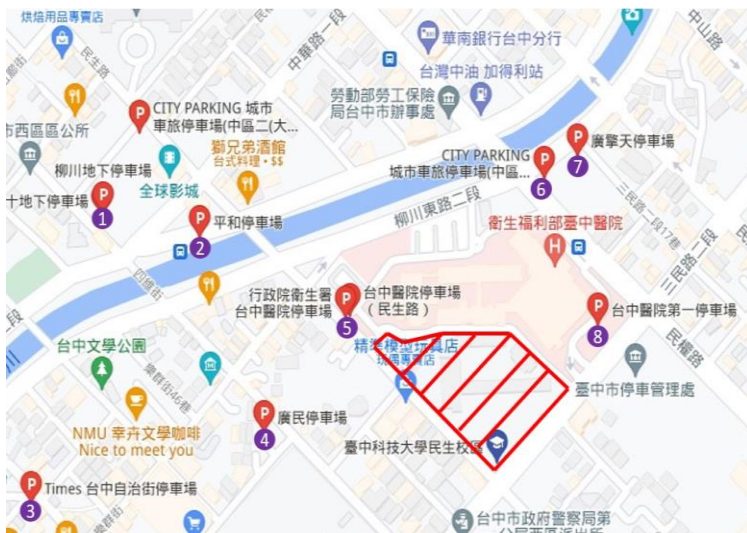

國立臺中科技大學交通路線資訊(1110222 版)

※民生校區(台中市西區三民路一段 193 號)

一、搭乘高鐵

- (1) 26 市區公車：嶺東科技大學—高鐵台中站—新民高中，至「臺中科大民生校區」站下車。
- (2) 99 市區公車：嶺東科技大學—高鐵台中站—精武車站，至「臺中科大民生校區」站下車。
- (3) 70 市區公車：高鐵臺中站—高鐵臺中站—第一廣場，至「第二信用」站下車，另步行約 5 分鐘即可抵本校區。
- (4) 158 市區公車：台中高鐵站—臺中科大民生校區—朝陽科技大學，至「臺中科大民生校區」站下車。

二、大眾交通工具

由臺中火車站步行約 10~15 分鐘，即可抵達本校區。

- (1) 臺中客運：26 路直抵三民路本校區。
  27、101、107、290、323、324、325 路於民權路之臺中醫院站牌下車，步行約 2-3 分鐘即可抵三民路本校區。
- (2) 仁友客運：30、32 路於民權路之臺中醫院站牌下車，步行約 2-3 分鐘即可抵三民路本校區。
- (3) 統聯客運：1 路直抵本校區。
  25、37 路於民權路之臺中醫院站牌下車，步行約 2-3 分鐘即可抵三民路本校區。
- (4) 中鹿客運：21 路直抵三民路本校區。
  40、45 路於民權路之臺中醫院站牌下車，步行約 2-3 分鐘即可抵三民路本校區。
- (5) 全航客運：158 路直抵三民路本校區。
- (6) 綠能街車(全航客運、豐原客運、台中客運)：11 號於民權路之臺中醫院站下車，步行約 2-3 分鐘即可抵三民路本校區。

三、自行開車

- (1) 國道 1 號：
  - (1) 臺中交流道→下交流道(往臺中市區方向)→臺灣大道三段→(右轉)三民路一段→民生路口本校區校門。
  - (2) 南屯(五權)交流道→下交流道→五權西路→五權路→(右轉)民權路→(右轉)三民路一段→民生路口本校區校門。
- (2) 國道 3 號：
  龍井交流道→下交流道(往臺中市區方向)→向上路六段→向上路五段→向上路四段→向上路三段→向上路二段→向上路一段→(右轉)民權路→(右轉)三民路一段→民生路口本校區校門。
- (3) 中彰快速道路 74 號、中投快速道路 63 號於臺中市系統交流道路經市區平面道路可抵達本校區。

四、停車資訊

本校區位於臺中市區，並不對外開放校區內停車空間。建議開車前來者，可利用本校區週邊道路如三民路、民生路、柳川東路、柳川西路等路邊停車位停放車輛，亦可利用柳川東路二段署立臺中醫院收費停車場。

編號	停車場名稱	平日費用資訊
①	廣十地下停車場 中華路一段 1 之 120 號	20 元 / 小時
②	平和停車場 中華路、柳川西路口	20 元 / 小時
③	Times 台中自治街停車場 台中市西區自治街 51 號	40 元 / 小時
④	廣民停車場 四維街、大明街口	20 元 / 小時
⑤	台中醫院停車場(民生路) 台中市西區民生路	20 元 / 小時
⑥	城市車旅停車場 台中市西區民權路 164 號	50 元 / 小時
⑦	廣擎天停車場 台中市西區柳川東路二段	40 元 / 小時
⑧	台中醫院停車場(三民路) 台中市西區三民路一段 199 號	20 元 / 小時

(本表僅供參考，例假日價格依現場標示為準)