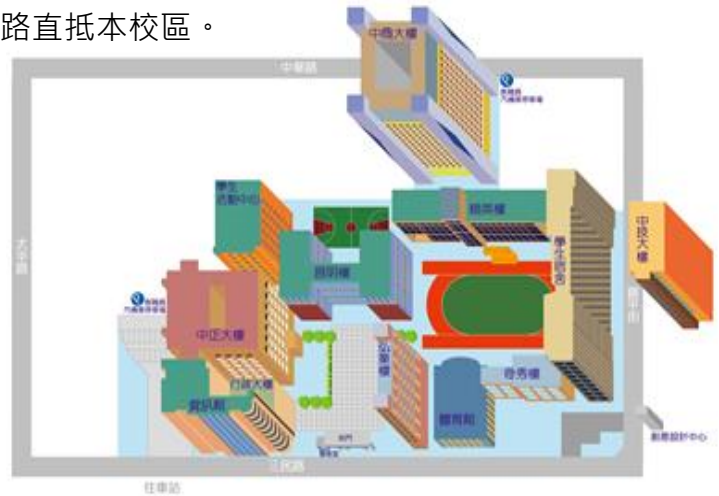

國立臺中科技大學交通路線資訊(1120222版)

※三民校區(臺中市北區三民路三段129號)

搭乘高鐵或臺鐵-轉乘公車/捷運

高鐵烏日站(臺中站)→可搭乘高鐵接駁車或臺鐵(新烏日站)至臺中火車站，轉搭市區公車至本校；或於該站轉搭乘路經「國立臺中科技大學」站名之公車直抵本校區，以下公車路線供參。

高鐵烏日站(臺中站)→轉乘捷運文心崇德站→轉乘崇德幹線公車(路線於「搭乘捷運」項下說明)

- 159高鐵快捷公車：高鐵臺中站—臺中公園，於臺中一中站下車再步行至「國立臺中科技大學」。
- 26市區公車：嶺東科技大學—高鐵臺中站—新民高中，至「國立臺中科技大學」站下車。
- 70市區公車：嶺東科技大學—高鐵臺中站—第一廣場(經臺中科技大学)，至「國立臺中科技大學」站下車。
- 82市區公車：高鐵臺中站—水滴，至「國立臺中科技大學」站下車。
- 99市區公車：嶺東科技大學—高鐵臺中站—精武車站，至「國立臺中科技大學」站下車。

搭乘公車

台中公車即時動態資訊

搭乘路經「國立臺中科技大學」站名之公車，皆可直抵本校區。或由臺中火車站步行約20~30分鐘，亦可抵達本校區，以下公車路線供參。

- 臺中客運：6、8、12、14、15、26、29、35、70、71、82、108、132、200、304、307、324、500、700、901路等直抵本校區。
- 中鹿客運：21、99、105路直抵本校區。
- 統聯客運：61、73、301、303、308、326、500路直抵本校區。
- 統聯客運(中台灣路線)：1、25路直抵本校區。
- 豐原客運：12、203、280、286、288、289、900路直抵本校區。
- 全航客運：5、12、58、700路直抵本校區。

搭乘捷運

搭乘捷運文心崇德站→轉乘崇德幹線公車，至「國立臺中科技大學」站下車。以下公車路線供參。

- 12市區公車：豐原高中-明德高中。
- 58市區公車：潭子勝利運動公園-中山醫學大學。
- 82市區公車：高鐵臺中站—水滴。

自行開車

- 國道1號：
  - (1)臺中交流道→下交流道(往臺中市區方向)→臺灣大道三段→(左轉)五權路→(右轉)三民路三→(右側)本校區校門。
  - (2)中清(大雅)交流道→下交流道→中清路二段→中清路一段→(左轉)五權路→(右轉)中華路二段→本校中商大樓→本校區。
  - (3)南屯(五權)交流道→下交流道→五權西路→五權路→(右轉)三民路三段→(右側)本校區校門。
- 國道3號：

  龍井交流道→下交流道(往臺中市區方向)→臺灣大道五段→(左轉)五權路→(右轉)三民路三段→(右側)本校區校門。
- 中彰快速道路74號、中投快速道路63號：於臺中市系統交流道經市區平面道路可抵達本校區。