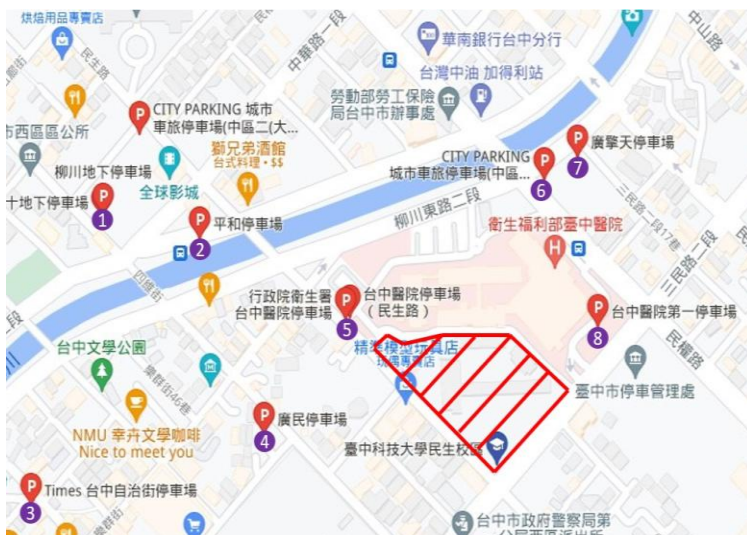

國立臺中科技大學交通路線資訊(1140227 版)

※民生校區(台中市西區三民路一段 193 號)

一、搭乘高鐵

- (1) 26 市區公車：嶺東科技大學—高鐵台中站—新民高中，至「臺中科大民生校區」站下車。
- (2) 99 市區公車：嶺東科技大學—高鐵台中站—精武車站，至「臺中科大民生校區」站下車。
- (3) 70 市區公車：高鐵臺中站—高鐵臺中站—第一廣場，至「第二信用」站下車，另步行約 5 分鐘即可抵本校區。
- (4) 158 市區公車：台中高鐵站—臺中科大民生校區—朝陽科技大學，至「臺中科大民生校區」站下車。

二、大眾交通工具

台中公車即時動態資訊

由臺中火車站步行約 10~15 分鐘，即可抵達本校區。

- (1) 臺中客運：26 路直抵三民路本校區。
27、101、107、290、323、324、325 路於民權路之臺中醫院站牌下車，步行約 2-3 分鐘即可抵三民路本校區。
- (2) 仁友客運：30、32 路於民權路之臺中醫院站牌下車，步行約 2-3 分鐘即可抵三民路本校區。
- (3) 統聯客運：25、37 路於民權路之臺中醫院站牌下車，步行約 2-3 分鐘即可抵三民路本校區。
- (4) 中鹿客運：21、99 路直抵三民路本校區。
45 路於民權路之臺中醫院站牌下車，步行約 2-3 分鐘即可抵三民路本校區。
- (5) 全航客運：158 路直抵三民路本校區。
- (6) 彰化客運：6933 路直抵三民路本校區。
- (7) 豐原客運：850 路於民權路之臺中醫院站牌下車，步行約 2-3 分鐘即可抵三民路本校區。
- (8) 綠能街車：11 號於民權路之臺中醫院站下車，步行約 2-3 分鐘即可抵三民路本校區。

三、自行開車

- (1) 國道 1 號：
 - (1) 臺中交流道→下交流道(往臺中市區方向)→臺灣大道三段→(右轉)三民路一段→民生路口本校區校門。
 - (2) 南屯(五權)交流道→下交流道→五權西路→五權路→(右轉)民權路→(右轉)三民路一段→民生路口本校區校門。
- (2) 國道 3 號：
龍井交流道→下交流道(往臺中市區方向)→向上路六段→向上路五段→向上路四段→向上路三段→向上路二段→向上路一段→(右轉)民權路→(右轉)三民路一段→民生路口本校區校門。
- (3) 中彰快速道路 74 號、中投快速道路 63 號於臺中市系統交流道路經市區平面道路可抵達本校區。

四、停車資訊

本校區位於臺中市區，並不對外開放校區內停車空間。建議開車前來者，可利用本校區週邊道路如三民路、民生路、柳川東路、柳川西路等路邊停車位停放車輛，亦可利用柳川東路二段署立臺中醫院收費停車場。

編號	停車場名稱	平日費用資訊
①	廣十地下停車場 中華路一段 1 之 120 號	30 元 / 小時
②	城市車旅停車場 交通局平和站 西區民生路 109 號	20 元 / 小時
③	Times 台中自治街停車場 台中市西區自治街 51 號	40 元 / 小時
④	城市車旅停車場 交通局廣民站 西區四維街 70 號	20 元 / 小時
⑤	台中醫院第二停車場(民生路) 台中市西區民生路 83 號	30 元 / 小時
⑥	城市車旅 中區三站停車場 台中市西區民權路 164 號	60 元 / 小時
⑦	廣擎天停車場 台中市西區柳川東路三段 164 號	60 元 / 小時
⑧	台中醫院停車場(三民路) 台中市西區三民路一段 199 號	30 元 / 小時