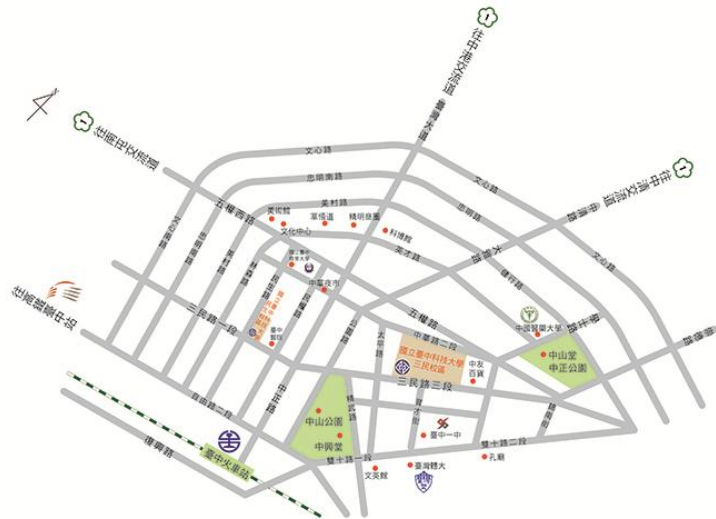

國立臺中科技大學交通路線資訊(1140227 版)

※民生校區(台中市西區三民路一段 193 號)

一、搭乘高鐵

- (1) 26 市區公車：嶺東科技大學—高鐵台中站—新民高中，至「臺中科大民生校區」站下車。
- (2) 99 市區公車：嶺東科技大學—高鐵台中站—精武車站，至「臺中科大民生校區」站下車。
- (3) 70 市區公車：高鐵臺中站—高鐵臺中站—第一廣場，至「第二信用」站下車，另步行約 5 分鐘即可抵本校區。
- (4) 158 市區公車：台中高鐵站—臺中科大民生校區—朝陽科技大學，至「臺中科大民生校區」站下車。

二、大眾交通工具

台中公車即時動態資訊

由臺中火車站步行約 10~15 分鐘，即可抵達本校區。

- (1) 臺中客運：26 路直抵三民路本校區。
27、101、107、290、323、324、325 路於民權路之臺中醫院站牌下車，步行約 2-3 分鐘即可抵三民路本校區。
- (2) 仁友客運：30、32 路於民權路之臺中醫院站牌下車，步行約 2-3 分鐘即可抵三民路本校區。
- (3) 統聯客運：25、37 路於民權路之臺中醫院站牌下車，步行約 2-3 分鐘即可抵三民路本校區。
- (4) 中鹿客運：21、99 路直抵三民路本校區。
45 路於民權路之臺中醫院站牌下車，步行約 2-3 分鐘即可抵三民路本校區。
- (5) 全航客運：158 路直抵三民路本校區。
- (6) 彰化客運：6933 路直抵三民路本校區。
- (7) 豐原客運：850 路於民權路之臺中醫院站牌下車，步行約 2-3 分鐘即可抵三民路本校區。
- (8) 綠能街車：11 號於民權路之臺中醫院站下車，步行約 2-3 分鐘即可抵三民路本校區。

三、自行開車

- (1) 國道 1 號：
 - (1) 臺中交流道→下交流道(往臺中市區方向)→臺灣大道三段→(右轉)三民路一段→民生路口本校區校門。
 - (2) 南屯(五權)交流道→下交流道→五權西路→五權路→(右轉)民權路→(右轉)三民路一段→民生路口本校區校門。
- (2) 國道 3 號：
龍井交流道→下交流道(往臺中市區方向)→向上路六段→向上路五段→向上路四段→向上路三段→向上路二段→向上路一段→(右轉)民權路→(右轉)三民路一段→民生路口本校區校門。
- (3) 中彰快速道路 74 號、中投快速道路 63 號於臺中市系統交流道路經市區平面道路可抵達本校區。

四、停車資訊

本校區位於臺中市區，並不對外開放校區內停車空間。建議開車前來者，可利用本校區週邊道路如三民路、民生路、柳川東路、柳川西路等路邊停車位停放車輛，亦可利用柳川東路二段署立臺中醫院收費停車場。

編號	停車場名稱	平日費用資訊
①	廣十地下停車場 中華路一段 1 之 120 號	30 元 / 小時
②	城市車旅停車場 交通局平和站 西區民生路 109 號	20 元 / 小時
③	Times 台中自治街停車場 台中市西區自治街 51 號	40 元 / 小時
④	城市車旅停車場 交通局廣民站 西區四維街 70 號	20 元 / 小時
⑤	台中醫院第二停車場(民生路) 台中市西區民生路 83 號	30 元 / 小時
⑥	城市車旅 中區三站停車場 台中市西區民權路 164 號	60 元 / 小時
⑦	廣擎天停車場 台中市西區柳川東路三段 164 號	60 元 / 小時
⑧	台中醫院停車場(三民路) 台中市西區三民路一段 199 號	30 元 / 小時