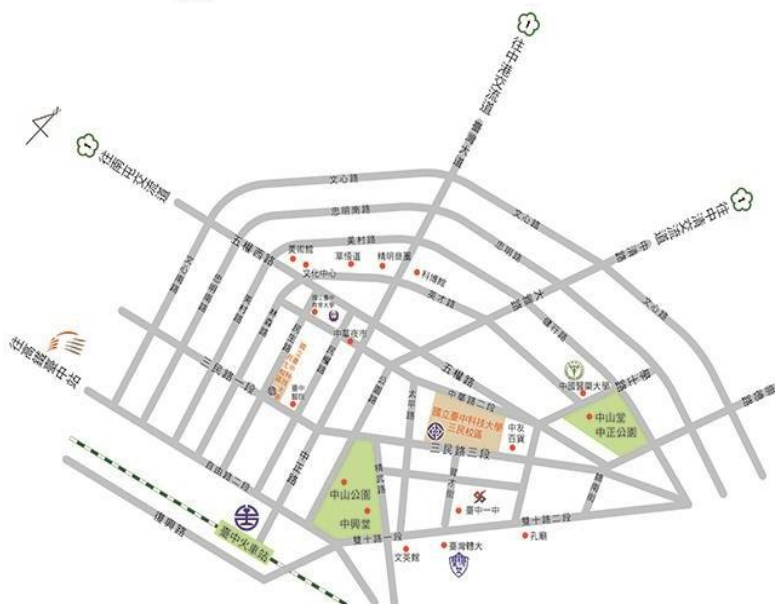

搭乘公車

台中公車即時動態資訊

搭乘路經「國立臺中科技大學」站名之公車，皆可直抵本校區。或由臺中火車站步行約20~30分鐘，亦可抵達本校區，以下公車路線供參。

- 臺中客運：6、8、12、14、15、26、29、35、70、82、108、132、200、304、307、500、700、901路等直抵本校區。
- 中鹿客運：21、99、105路直抵本校區。
- 統聯客運：61、73、303、326路直抵本校區。
- 統聯客運(中台灣路線)：25、651路直抵本校區。
- 豐原客運：12、203、280、286、288、289、900路直抵本校區。
- 全航客運：5、12、58、700路直抵本校區。

搭乘捷運

台中捷運官方網站

搭乘捷運文心崇德站→轉乘崇德幹線公車(700路)，至「國立臺中科技大學」站下車。以下公車路線供參。

- 12市區公車：豐原高中-明德高中。
- 58市區公車：潭子勝利運動公園-中山醫學大學。
- 82市區公車：臺中車站—水湳。
- 105路公車：四張犁—龍井

自行開車

- 國道1號：
 - (1) 臺中交流道→下交流道(往臺中市區方向)→臺灣大道三段→(左轉)五權路→(右轉)三民路三→(右側)本校區校門。
 - (2) 中清(大雅)交流道→下交流道→中清路二段→中清路一段→(左轉)五權路→(右轉)中華路二段→本校中商大樓→本校區。
 - (3) 南屯(五權)交流道→下交流道→五權西路→五權路→(右轉)三民路三段→(右側)本校區校門。
- 國道3號：

龍井交流道→下交流道(往臺中市區方向)→臺灣大道五段→(左轉)五權路→(右轉)三民路三段→(右側)本校區校門。
- 中彰快速道路74號、中投快速道路63號：於臺中市系統交流道路經市區平面道路可抵達本校區。

停車資訊

本校校園停車空間有限，僅對外開放20至35個中商大樓收費停車位(由中華路進入)，無法再提供自行開車考生暨陪停車考人員服務，除利用大眾交通工具與會外，可利用本校區周邊道路之路邊停車位停放車輛

編號	停車場名稱	平日費用資訊
①	本校中商大樓停車場(中華路入口) 臺中市北區中華路二段171號	50元/小時
②	辰淵一中停車場 臺中市北區三民路三段125號	60元/小時
③	CITY PARKING城市車旅停車場 臺中市北區育才北路47號	100元/小時
④	新興停車場 臺中市北區精武路一中街口	20元/小時
⑤	水利會大樓停車場 臺中市北區尊賢街7之9號	30元/小時
⑥	臺中公園地下停車場 臺中市北區精武路342號	30元/小時
⑦	一中益民站 臺中市北區錦新街22號旁地下	100元/小時
⑧	中正公園地下停車場 臺中市北區學士路106號B2	40元/小時